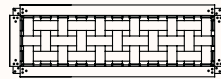

**Corner Leg
D101**

OH 320mm

**Linking Leg
D102**

OH 320mm

**Corner Leg
D112**

OH 380mm

**Linking Leg
D113**

OH 380mm

**1 Seat Frame
ED107**

OW 590mm
OD 590mm
OH 40mm

**2 Seat Frame
ED103**

OW 1170mm
OD 590mm
OH 40mm

**3 Seat Frame
ED104**

OW 1760mm
OD 590mm
OH 40mm

**Square 4 Seat Frame
ED105**

OW 1170mm
OD 1170mm
OH 40mm

**45° Angle Frame
ED106**

OW 1240mm
OD 710mm
OH 40mm

**Bracket for 90° Configuration
D249**

OW 130mm
OD 35mm
OH 30mm

**2 Seat Cushion
ED122**

OW 1170mm
OD 590mm
OH 70mm

**3 Seat Cushion
ED123**

OW 1760mm
OD 590mm
OH 70mm